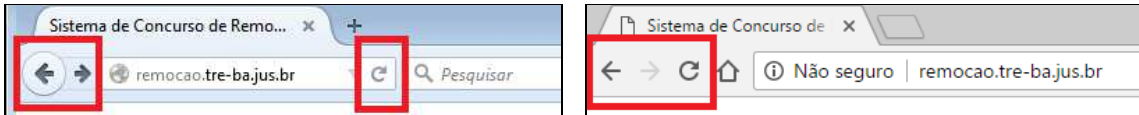

Manual de Uso do Sistema de Concurso de Remoção On-line

(Revisão em 21/11/2017)

Informação importante: **NUNCA** use os botões do navegador: Voltar, Avançar, Atualizar ou pressione F5 enquanto estiver nas telas de cadastro de opções de Municípios e Zonas. Utilize apenas os botões e links dentro da área do navegador.

1 - Inscrição no Concurso:

1.1 - Acesse o endereço eletrônico: <http://remocao.tre-ba.jus.br> (pela Intranet ou Internet).

1.2 - Verifique se as inscrições estão abertas.

1.3 - Digite seu identificador de e-mail ou seu título eleitoral e autentique com sua senha da rede (mesma do Portal do Servidor e SGRH Online...).

Screenshot of the login page for the Tribunal Regional Eleitoral da Bahia. The page title is 'TRIBUNAL REGIONAL ELEITORAL DA BAHIA Concurso de Remoção Online'. There are input fields for 'Usuário:' and 'Senha:', followed by an 'Autenticar' button. Below the input fields, there is a dropdown menu labeled 'Email ou Título'. The page also displays 'Concursos de Remoção do TRE-BA Concursos Online' and 'Concurso de Remoção 2017.01 (Inscrições de 01/01/2017 a 31/12/2017)'. A mouse cursor is pointing at the 'Email ou Título' dropdown.